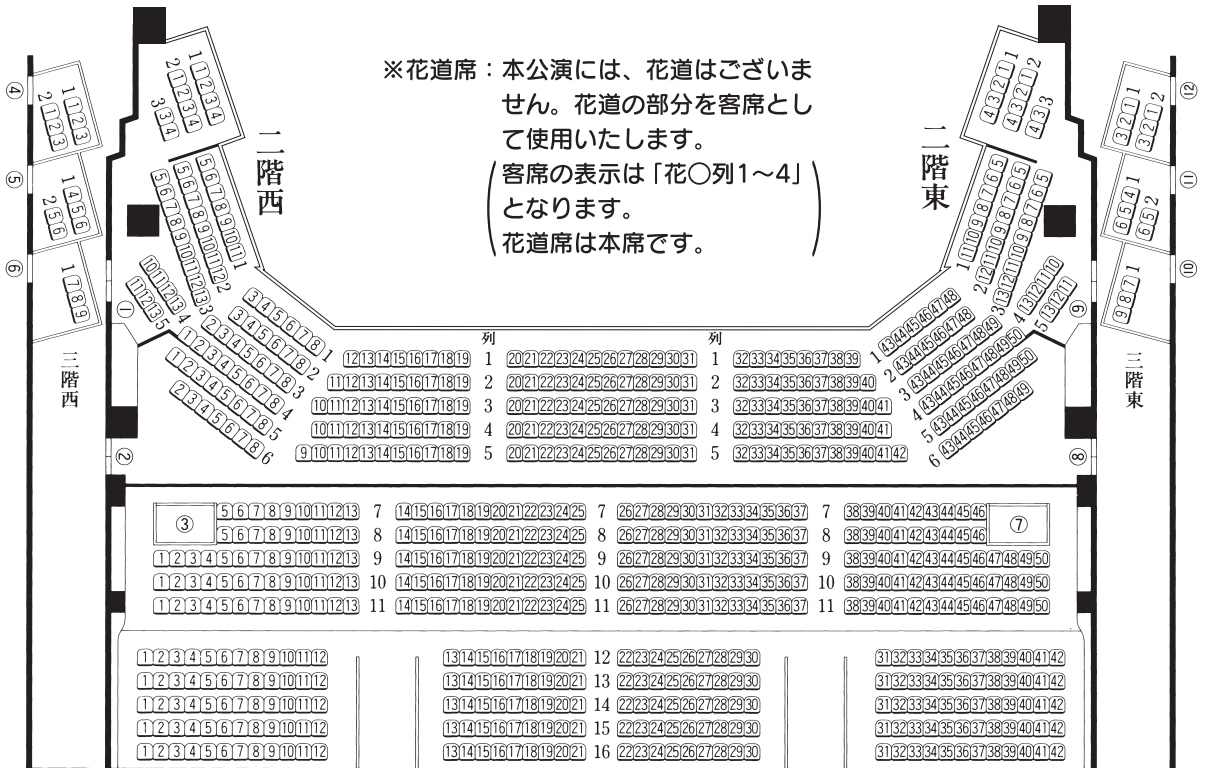

# 御園座 客席表

## 1階席

舞台

## 2階席

※花道席：本公演には、花道はございません。花道の部分を客席として使用いたします。  
 (客席の表示は「花〇列1~4」となります。)  
 花道席は本席です。

※ステージプランの都合により変更となる場合もございますのでご了承ください。