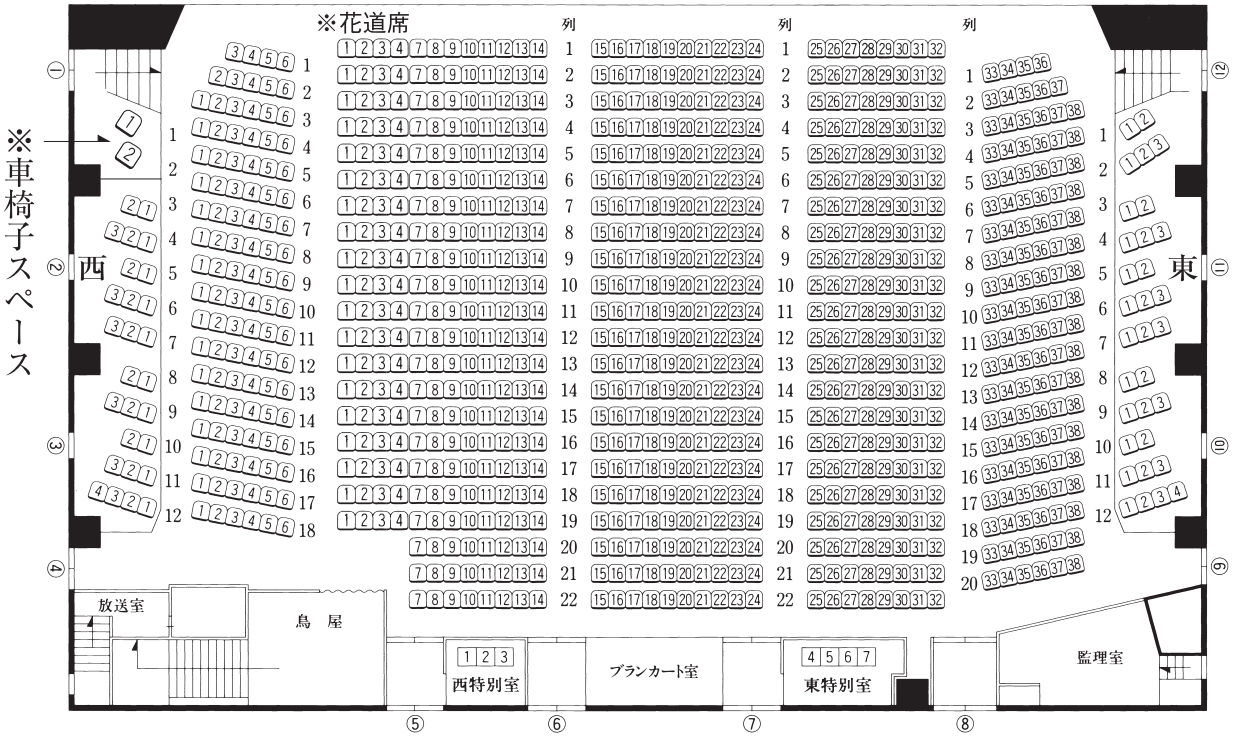

御園座 客席表

1階席

舞台

特別室はルーム予約にて承ります。

2階席

※花道席：本公演には、花道はございません。花道の部分を客席として使用いたします。
 (客席の表示は「花〇列1~4」となります。)
 花道席は本席です。

※ステージプランの都合により変更となる場合もございますのでご了承ください。