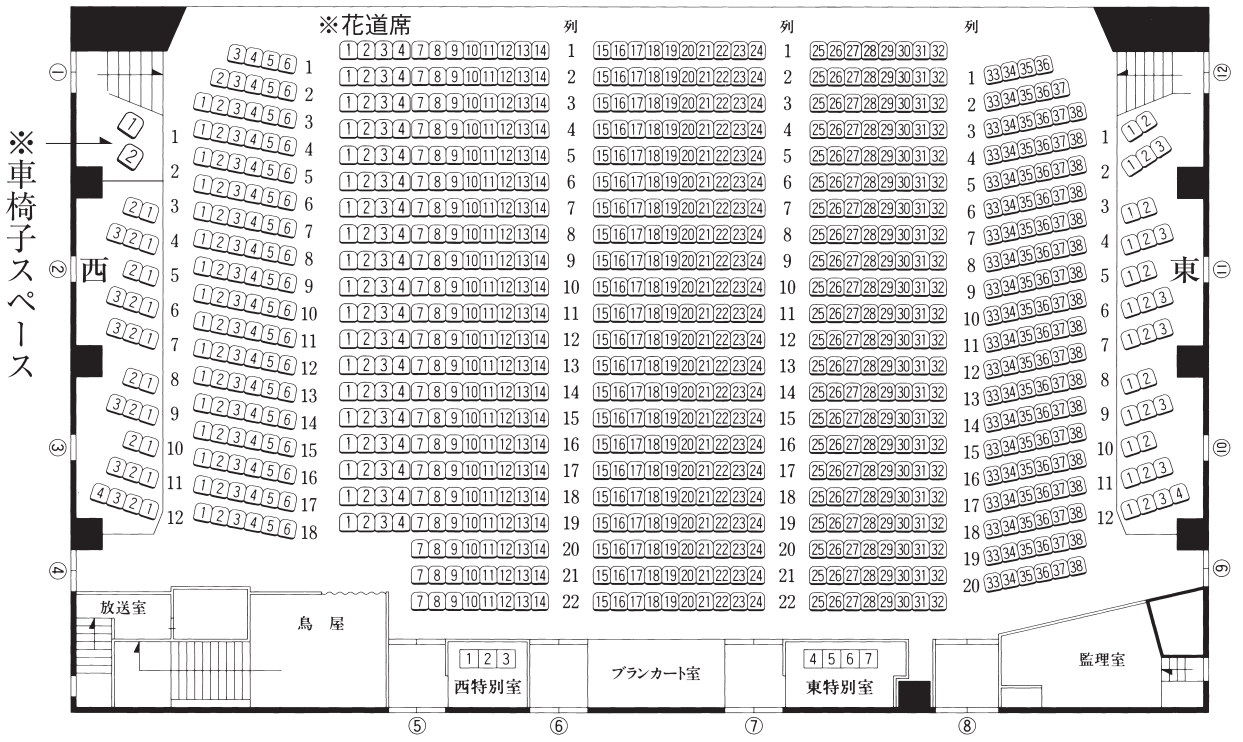

# 御園座 客席表

## 1階席

舞台

## 2階席

※花道席：本公演には、花道はございません。花道の部分を客席として使用いたします。  
 (客席の表示は「花〇列1~4」となります。)  
 花道席は本席です。

※ステージプランの都合により変更となる場合もございますのでご了承ください。