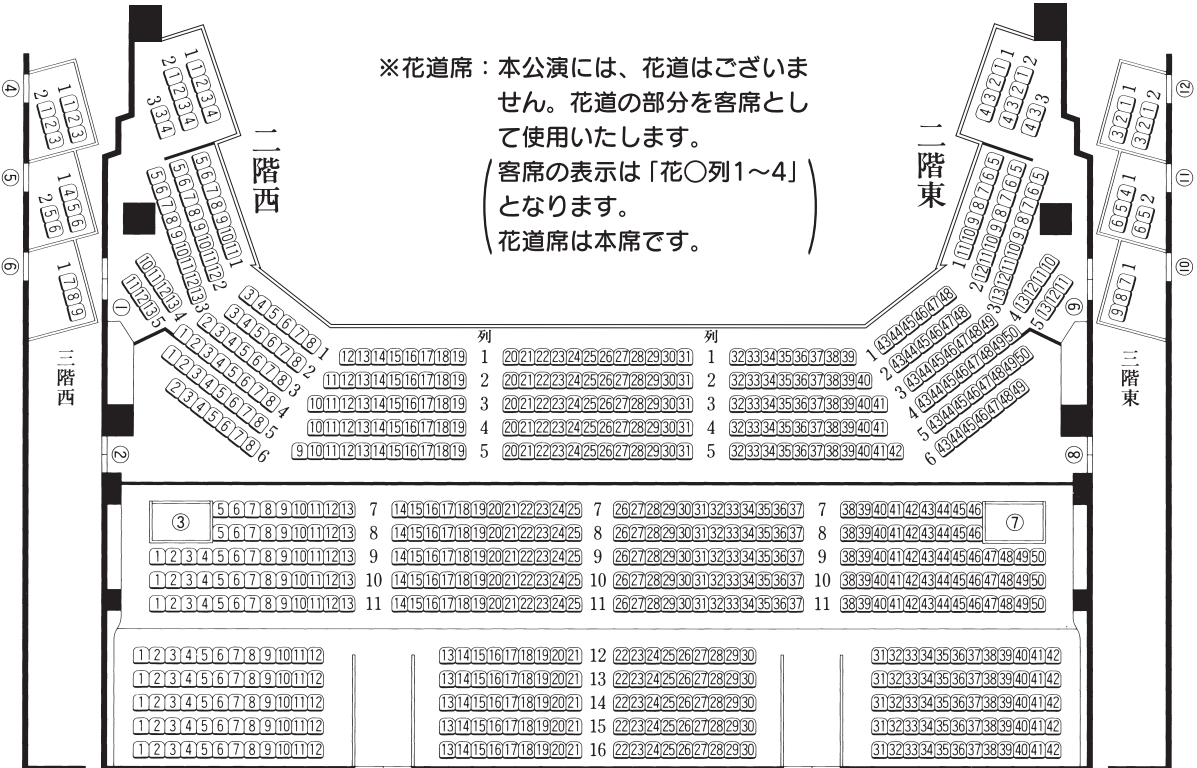

御園座 客席表

1階席

舞台

特別室はルーム予約にて承ります。

2階席

※花道席：本公演には、花道はございません。花道の部分を客席として使用いたします。
 (客席の表示は「花〇列1~4」となります。)
 花道席は本席です。

※ステージプランの都合により変更となる場合もございますのでご了承ください。