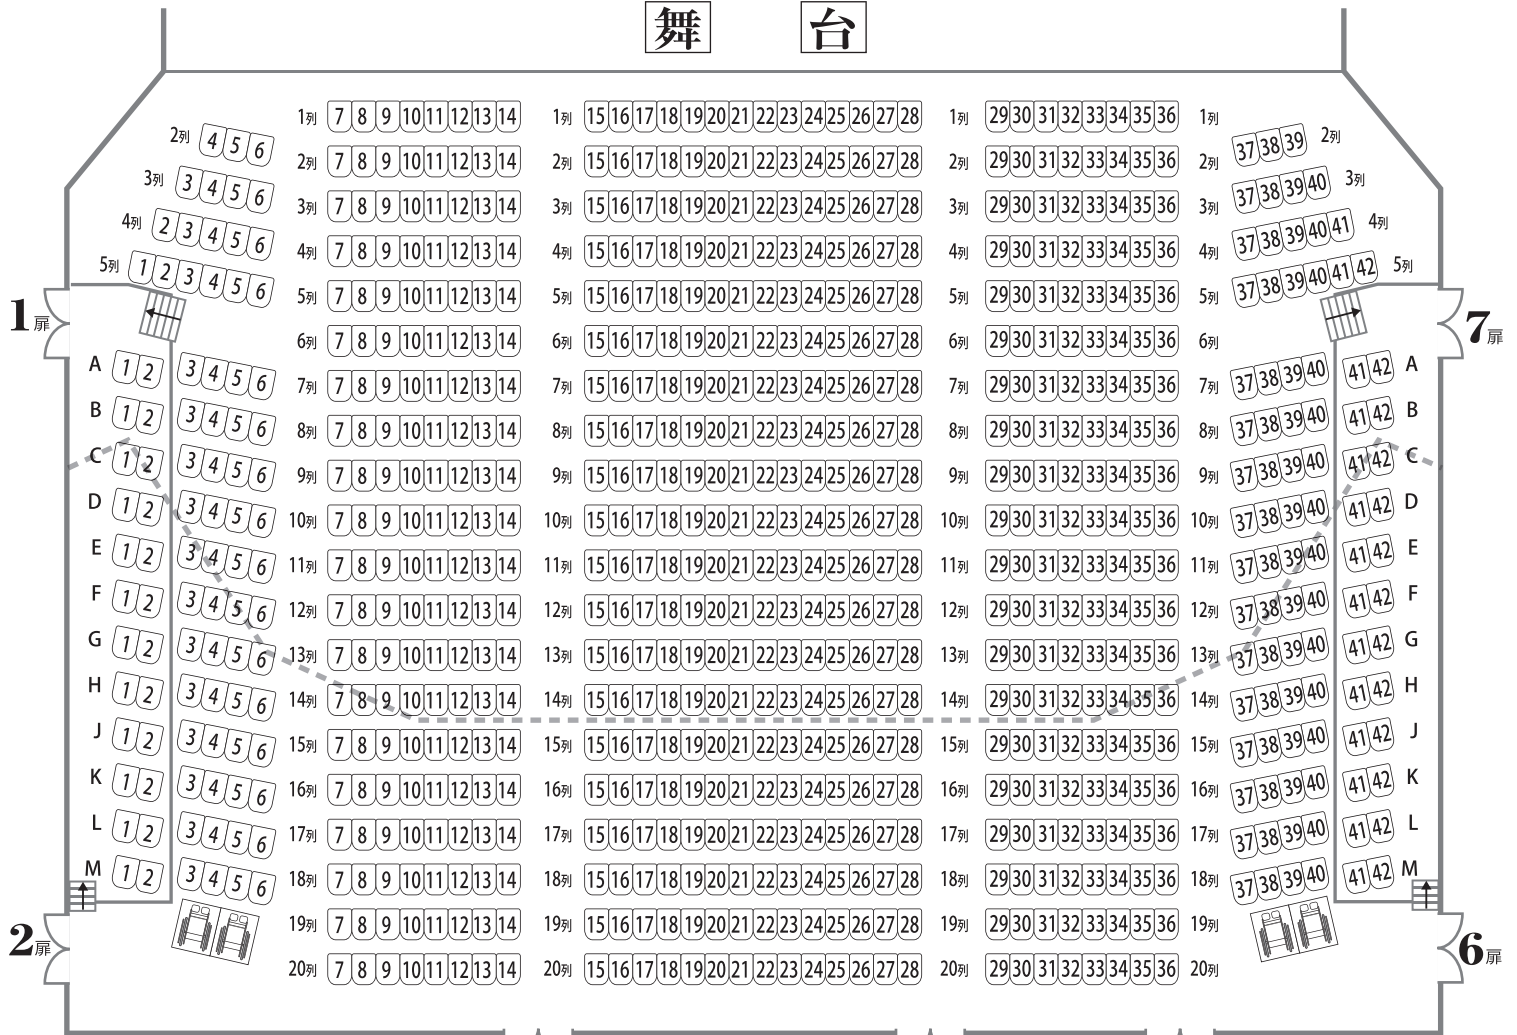

# 樹園座 座席表

座席数:1299席 1階:780席/車いすスペース4席  
 (車いすスペース含む) 2階:512席/車いすスペース3席

月 日 ( ) 開演 時 分

## 舞 台

## 1 階 席

## 2 階 席