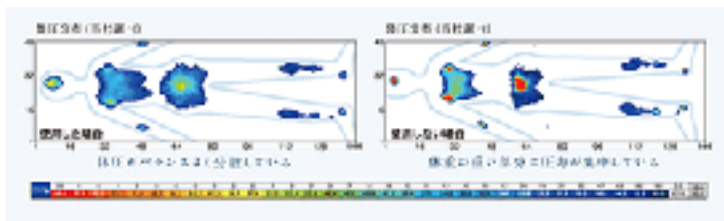

長時間の観劇も、エアウィーヴのクッションで快適にお楽しみいただけます。

なお、2階1列目と2列目の段差は他の列より大きいため、2列目以降にお座りのお客様の視界に悪影響はございませんのでご安心ください。

ご利用開始は7/5（木）に開幕する舟木一夫特別公演から、2階1列目52席全席分をご用意いたします。

エアウィーヴの4つの特長

①復元性（体重を押し返す力）が高く
睡眠時の寝返りがスムーズ

③通気性抜群で夏は蒸れにくく
冬は暖かい

②優れた体圧分散で体に負担がかかりません

④マットレスパッドの中の素材「エアファイバー」まで洗えて清潔

■会社概要■

商号：株式会社エアウィーヴ

創立：平成16年11月11日 代表取締役会長兼社長：高岡本州 所在地：東京都中央区八重洲2-1-6