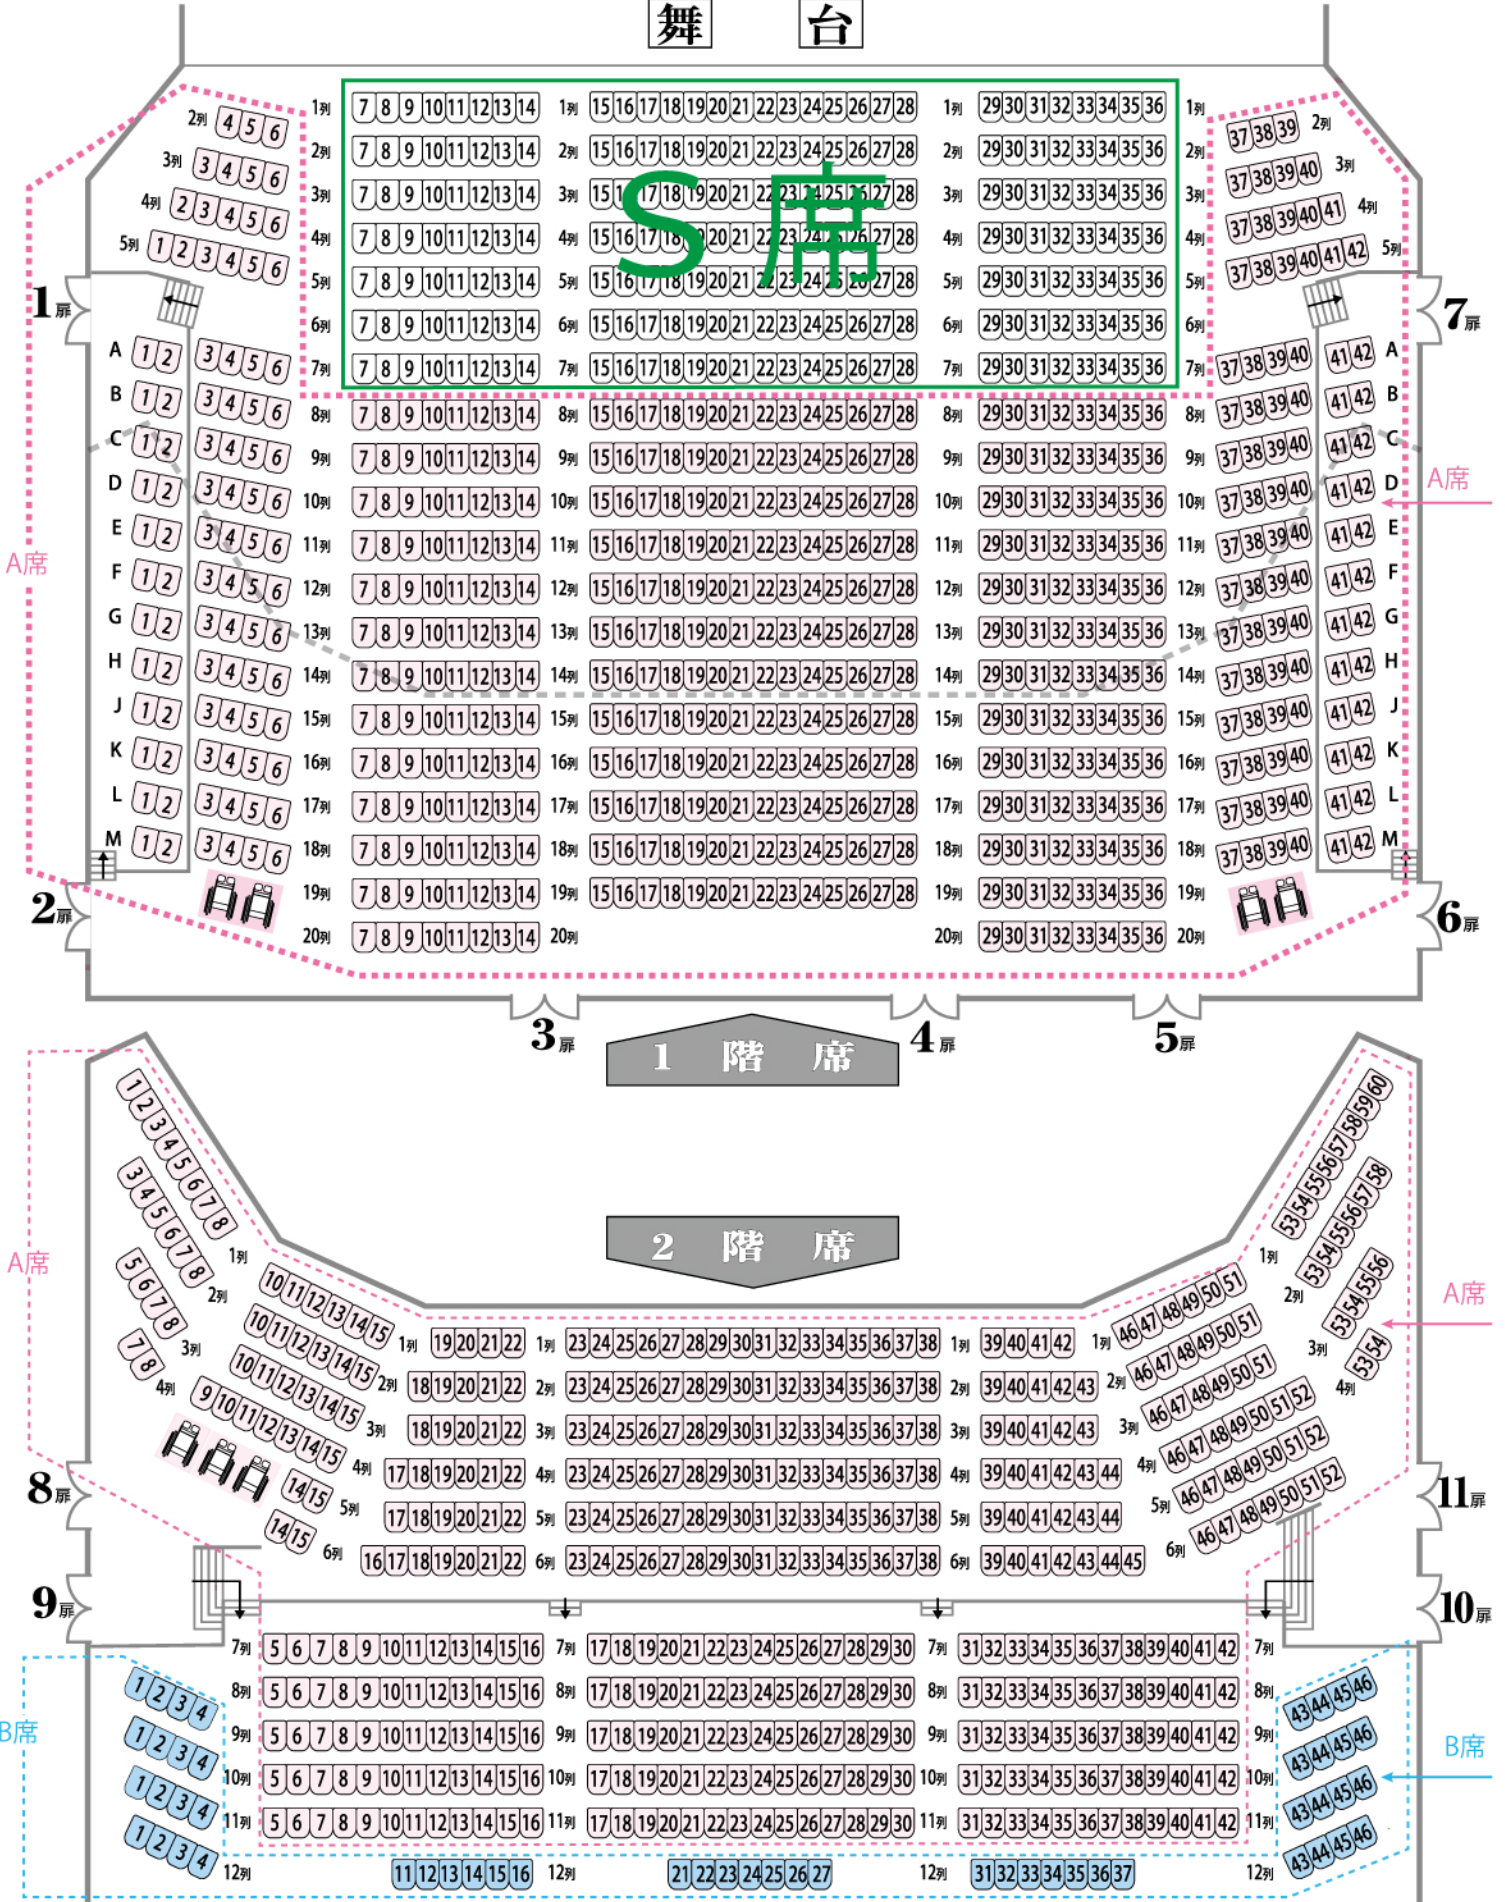

2024年7月8日

# 宝塚歌劇花組公演

S席  
A席  
B席

## 舞 台

〒460-8403 名古屋市中区栄一丁目6番14号